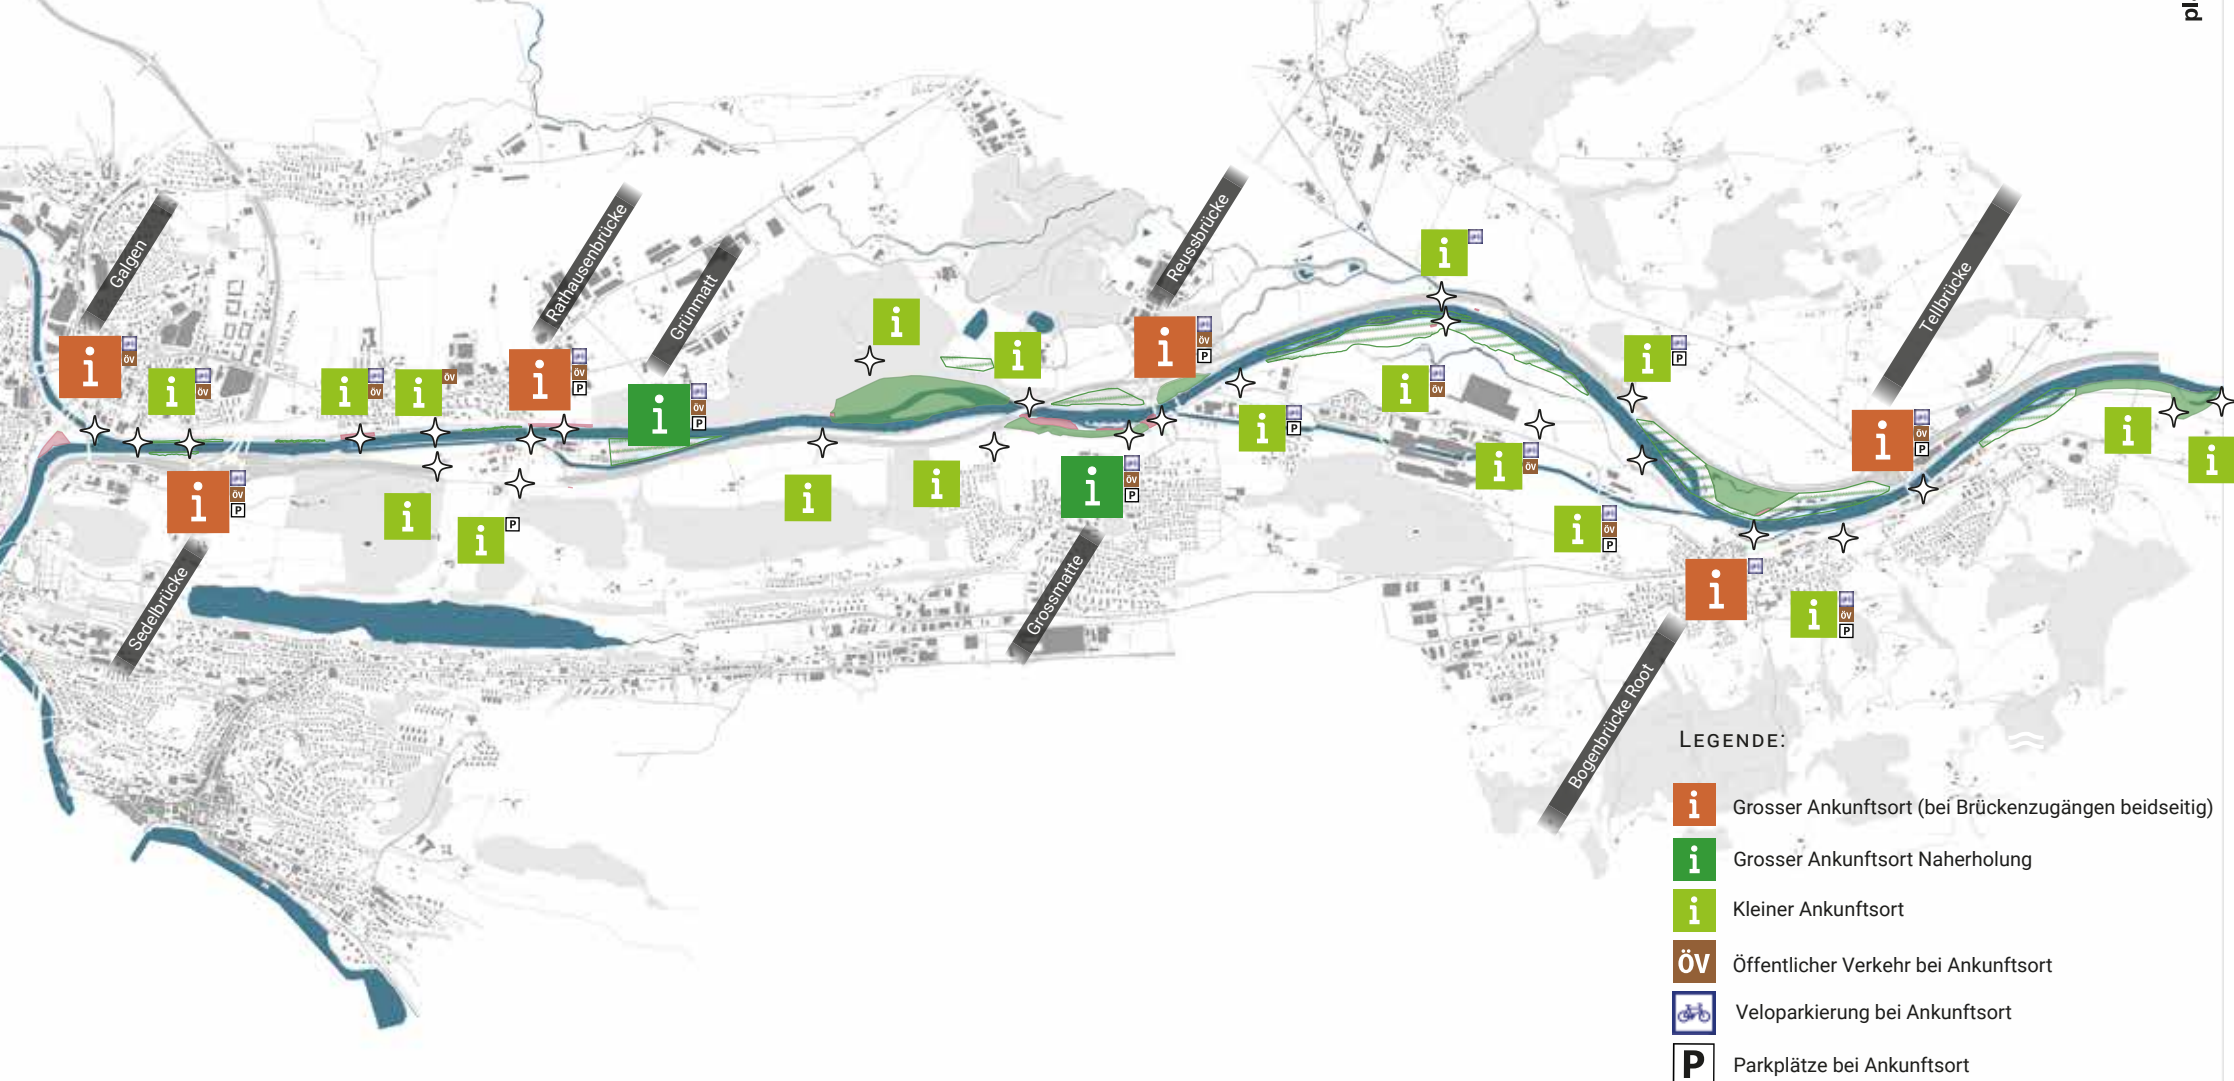

Landschaftspark Reuss | Ankunftsorte

- LEGENDE:
- i** (orange) Grosser Ankunftsort (bei Brückenzugängen beidseitig)
 - i** (green) Grosser Ankunftsort Naherholung
 - i** (light green) Kleiner Ankunftsort
 - ÖV** Öffentlicher Verkehr bei Ankunftsort
 - bicycle symbol** Veloparkierung bei Ankunftsort
 - P** Parkplätze bei Ankunftsort