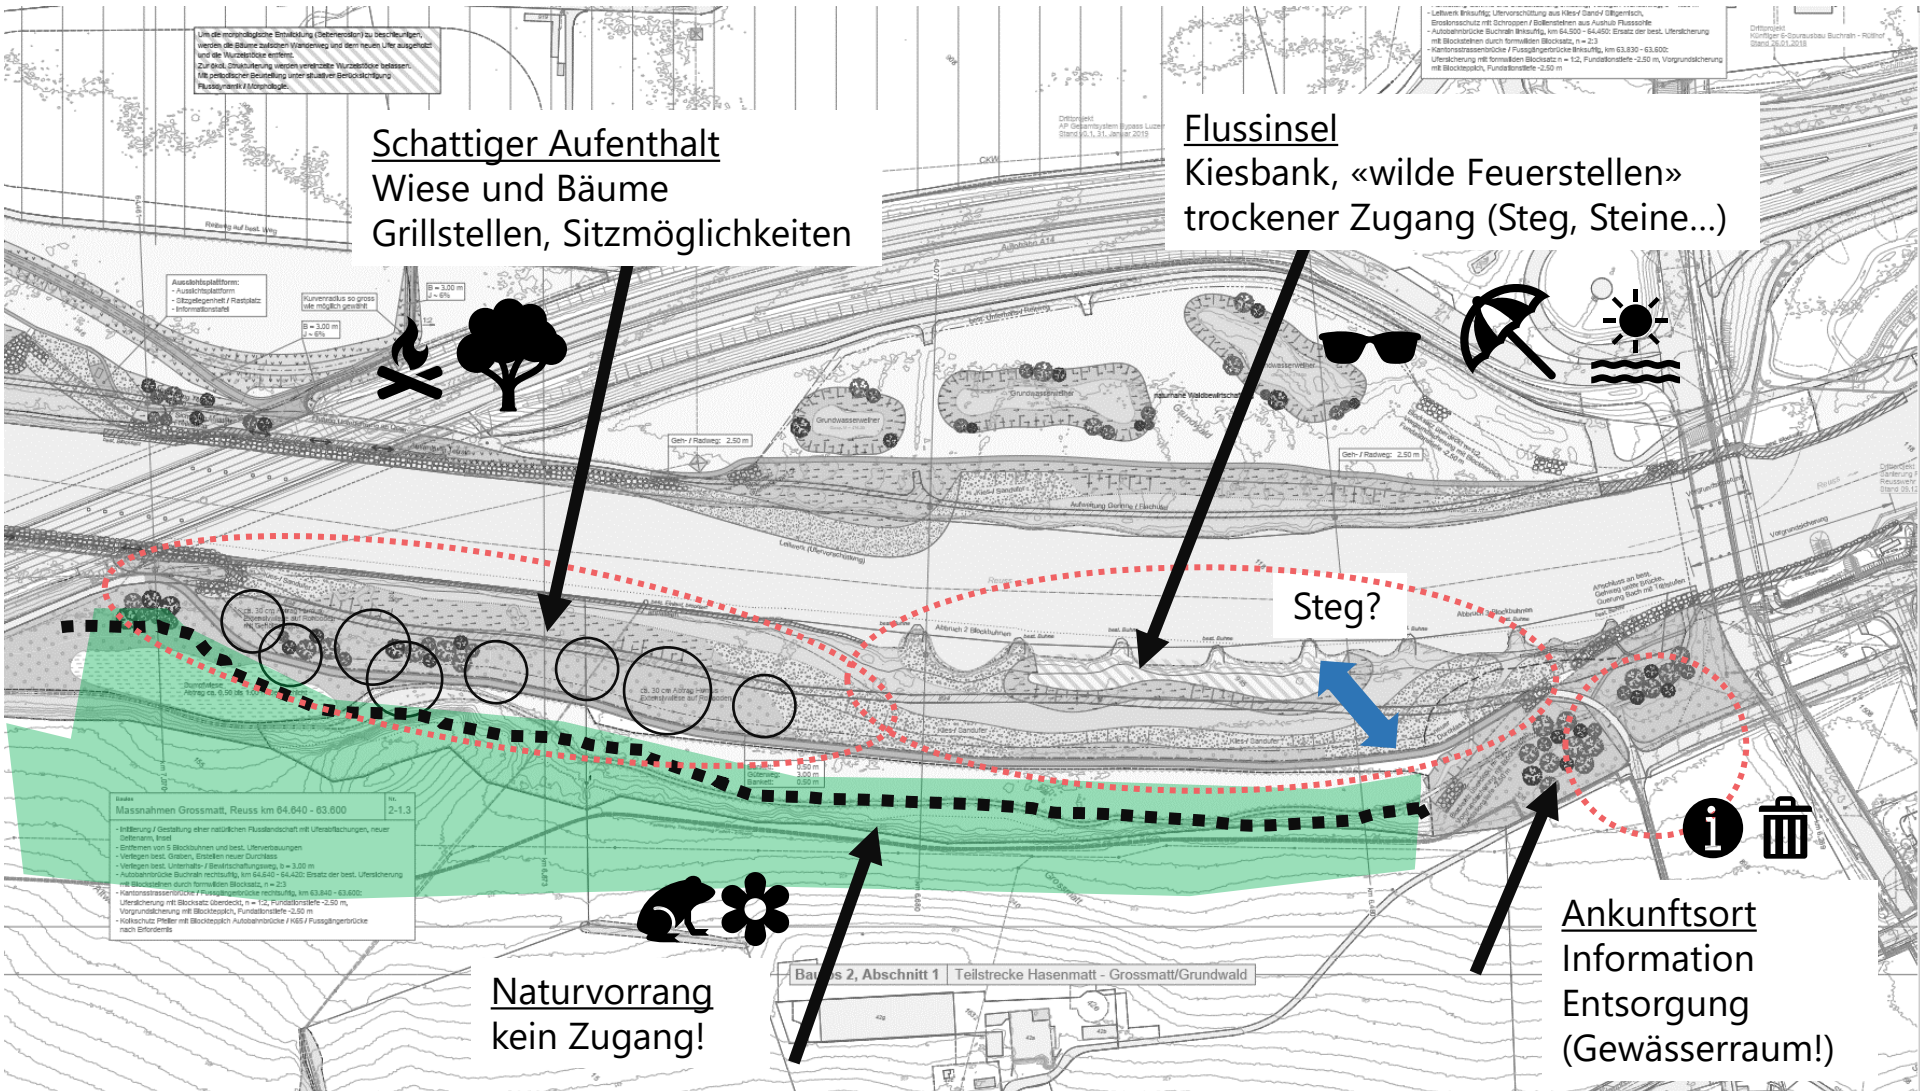

Ausstattung Naherholungsschwerpunkt Buchrain

Mögliche Ausstattung Grossmatt

- Bäume (Sonnenschutz)
- Grillstellen (9) und Steinblöcke
- Zugang zum Wasser
- Insel
- Aktuell: einzelne Plätze separiert
- Flussaktivitäten Eins-/Ausstieg
- Mülleimer, Container Beim PP?
- Fahrradständer (?)
- Sicherheitssäule
- WC (Komposttoi) / Wasseranschluss
- Standort Ranger ?
- Gut erschlossen: MIV und öV
- Dusche? Beim PP?
- Hundefreilaufwiese weiter flussaufwärts

Regionaler Erholungsschwerpunkt
Naturnah
Schatten
Wasser

Ausstattung Naherholungsschwerpunkt Buchrain Grossmatt

Konflikt zwischen bestehender Nutzung und Planung Aktuell konzentriert sich Nutzung auf da Flussufer, wenn keine Bäume mehr da sind, evtl. Nutzungsdruck auf Feuchtgebiet! Einzelne schattige Grillstellen später nicht mehr vorhanden...

Ausstattung Naherholungsorte Root

Perler Schachen (neu)

- 2-3 Solitärer Bäume (Sonnenschutz)
- Grillstelle (1) und Holzbalken
- 1-2 Tischgarnitur
- Mülleimer, Robidog
- Balancierbalken, Kugelspiel
- Infotafeln Naturraum

Zusammenarbeit mit Signaletik-Büro

Info spezieller Ort

Ausstattung Orte Wasser Boot: Beschilderung Einstiegsstelle Ausstiegstelle

Einheitliches System
Sicherheitsoptimiert
einfach

Emmen Rathausen Wehr

Buchrain Perlen Wehr