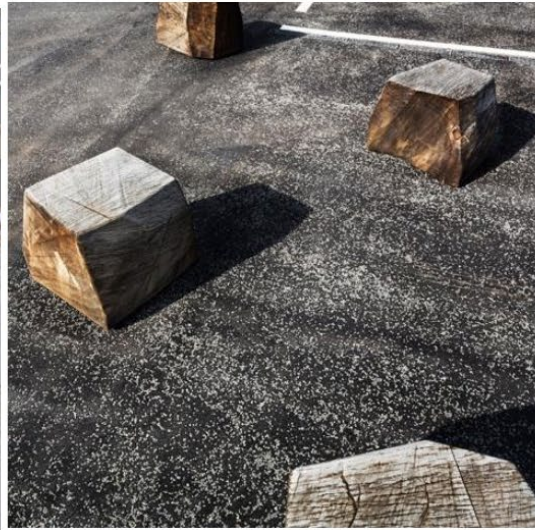

Holzblöcke