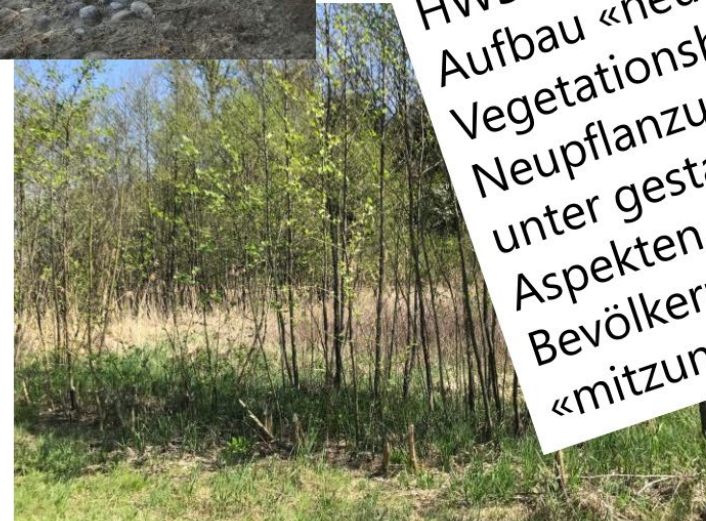

Zusammenarbeit mit Signaletik-Büro

Info spezieller Ort

Ausstattung Orte Wasser Boot: Beschilderung Einstiegsstelle Ausstiegstelle

Einheitliches System
Sicherheitsoptimiert
einfach

Emmen Rathausen Wehr

Buchrain Perlen Wehr

Pflanzen - Vegetationsbilder

Birspark

Haselsträucher
am Reussufer

Erlengehölz in Perlen

Verlust an wertvollem
Baumbestand durch
HWS-Projekt
Aufbau «neuer»
Vegetationsbilder
Neupflanzungen auch
unter gestalterischen
Aspekten um
Bevölkerung
«mitzunehmen»